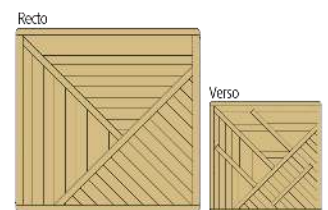

Longueur 0,90 m
Hauteur 1,80 m
Réf : 610000765

Longueur 1,80 m
Hauteur 1,80 m
Réf : 610001119