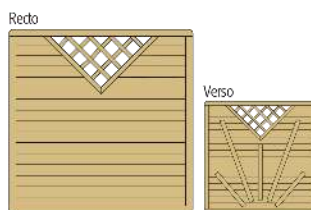

### Caractéristiques

- Essence :** Pin
- Classe d'emploi :** classe 4
- Coloris :** vert par imprégnation
- Etat de surface :** bois rabotés
- Cadre :** 46 x 68 mm
- Remplissage :**
  - lames 18 x 120 mm et 10 x 36 mm
- Raidisseurs :** lames bombées 22 x 68 mm
- Assemblage :** vis inox
- Montage :** se fixe avec des équerres (voir accessoires page 96)

Longueur 1,80 m  
Hauteur 0,90 m  
Réf : 610000764

Longueur 1,80 m  
Hauteur 0,90 m  
Réf : 610000768

Longueur 0,90 m  
Hauteur 1,80 m  
Réf : 610000765

Longueur 1,80 m  
Hauteur 1,80 m  
Réf : 610000766